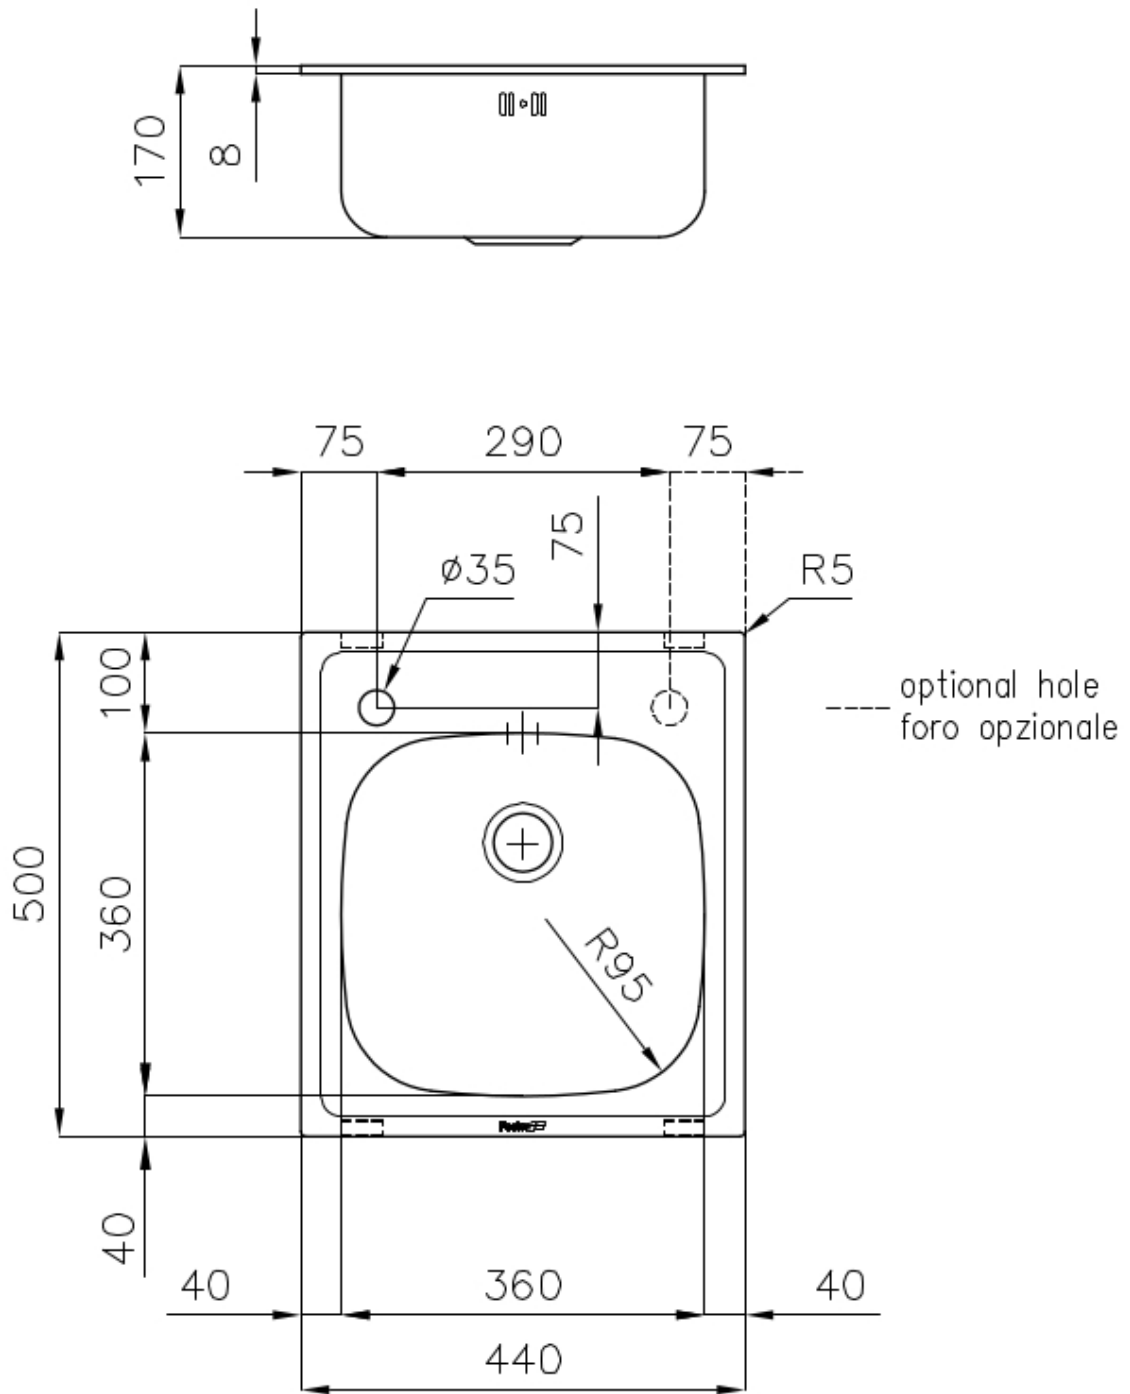

Spülbecken S1000

Becken rechts

Edelstahlspülen

Code: 1144 001

EINZELHEITEN

Einbaurand Standard (8 mm Rand)

Finish Spazzolato Foster

Material Edelstahl AISI 304

Textur Gebürstet

Basis 45 cm

Abmessungen 440x500 mm

Serienmäßige Ausstattung Befestigungshaken, Dichtung, Abfluss, Überlauf und Siphon, im Karton verpackt

Mischbatteriebohrungen 1 Bohrung als Standard - 2. Bohrung auf Anfrage

Einbauöffnung 420x480 mm

Abtropffläche Nein

44 cm

Beckengröße 360x360mm

Anzahl der Becken 1 Becken

Abfluss Abfluss 2"

MERKMALE

MEHR WERT

ABFLUSS 3,5" BASKET

Der Ablauf ist mit einem großen 3,5-Zoll-Abfluss mit praktischem Korbverschluss ausgestattet, der verhindert, dass Feststoffe in den Abfluss fließen.

TECHNISCHE DATEN

PAARUNGEN

Mischbatterie Lorenzo
8466 000